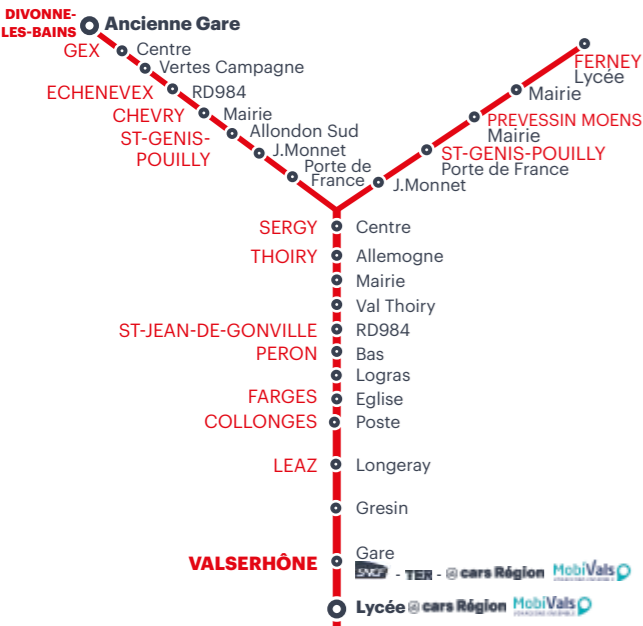

X33 → DIVONNE-LES-BAINS → VALSERHÔNE

Correspondances :

avec SNCF grandes lignes | avec les lignes cars Région

avec les lignes SNCF TER | Pour trouver toutes les correspondances : oura.com

X33 DIVONNE-LES-BAINS / FERNEY-VOLTAIRE → VALSERHÔNE