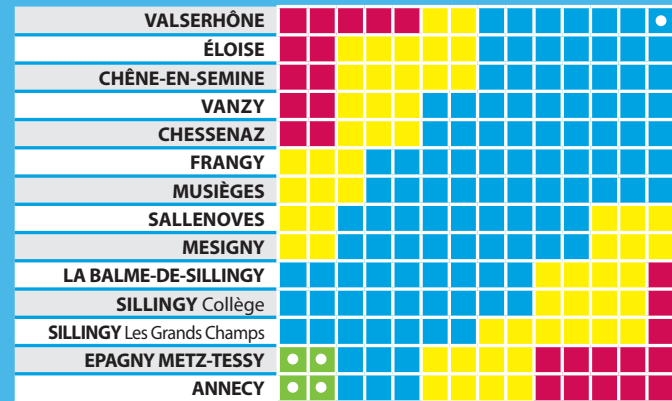

Table of train schedules with columns for destination, departure times (LM Me, DF), and arrival times (DF, LM Me, etc.). Destinations include VALSERHÔNE Gare, ÉLOISE, CHÈNE-EN-SEMINE, VANZY, CHESSENAZ, FRANGY, MUSIÈGES, SALLENOVES, MESIGNY, LA BALME-DE-SILLINGY, SILLINGY, EPAGNY METZ-TESSY, and ANNECY Gare routière.

Les jours de circulation des services sont abrégés comme suit :

L : lundi / M : mardi / Me : mercredi / J : jeudi / V : vendredi / S : samedi / DF : dimanche et fêtes

Transport de substitution : réservez votre trajet au 04 8000 7000 jusqu'à 16h la veille du jour du transport. Pour un transport le dimanche ou le lundi, réservez avant vendredi 16h.

Table of fares (TITRES and TARIFS) categorized into ZONE GRAND ANNECY, ZONE 1, ZONE 2, and ZONE 3. Fares include Billet Unité, Billet Unité 50%, Billet Unité Décllic', Billet AR, Billet AR 50%, CARNET DE 10 TRAJETS, CARNET DE 10 TRAJETS 50%, ABONNEMENT MENSUEL, and ABONNEMENT MENSUEL 50%.

départ / arrivée (diagonal line)

- List of stations with accessibility icons: VALSERHÔNE Gare, VALSERHÔNE Lafayette / Parc de Savoie, ÉLOISE Croisée d'Éloise, CHÈNE-EN-SEMINE La Semine P+R, VANZY Chef Lieu, CHESSENAZ Mons, FRANGY Esplanade, MUSIÈGES Serrasson, SALLENOVES Les Iles, SALLENOVES Bonlieu, SALLENOVES Chef Lieu, SALLENOVES La Tatte, MESIGNY Route de Grésy, MESIGNY Massy, LA BALME-DE-SILLINGY Les Grandes Vignes, LA BALME-DE-SILLINGY Lac de La Balme, LA BALME-DE-SILLINGY Le Marais, LA BALME-DE-SILLINGY Gendarmerie, SILLINGY Collège P+R, SILLINGY Contamine, SILLINGY Le Fhioulet, SILLINGY Hélios, SILLINGY Le Prieuré, SILLINGY Crêt de Feuillet, SILLINGY Les Grands Champs, EPAGNY METZ-TESSY Roseaux, EPAGNY METZ-TESSY Tuilerie, ANNECY Le Rabelais, ANNECY Chorus, ANNECY Gare routière

Les jours fériés, la ligne circule comme le dimanche.

Dimanche : desserte en Transport à la demande. Réservez votre trajet au 04 8000 7000 avant 16h le vendredi (ou la veille d'un jour férié sauf pour le lundi où réservation avant le vendredi 16h).

Sur présentation d'une carte mobilité inclusion ou carte régionale illico Mobilité : réduction de 50% pour la personne en situation de handicap et gratuite pour son accompagnateur.

La tarification SIBRA s'applique en zone Grand Anancy.

Vous pouvez prendre connaissance de tous les tarifs de cette zone sur le site www.sibra.fr. La tarification Décllic' ne s'applique pas à l'intérieur de cette zone tarifaire.

En utilisant cet autocar, un voyageur émet en moyenne 15 grammes de CO2 par kilomètre*

*Formule n°5 - Décret n°2011-1336 du 24 octobre 2011. Valeur 2021-2022

POUR EN SAVOIR PLUS : Auprès de votre transporteur : Régie Des Transports de l'Ain 04 74 22 01 77

www.laregionvoustransporte.fr