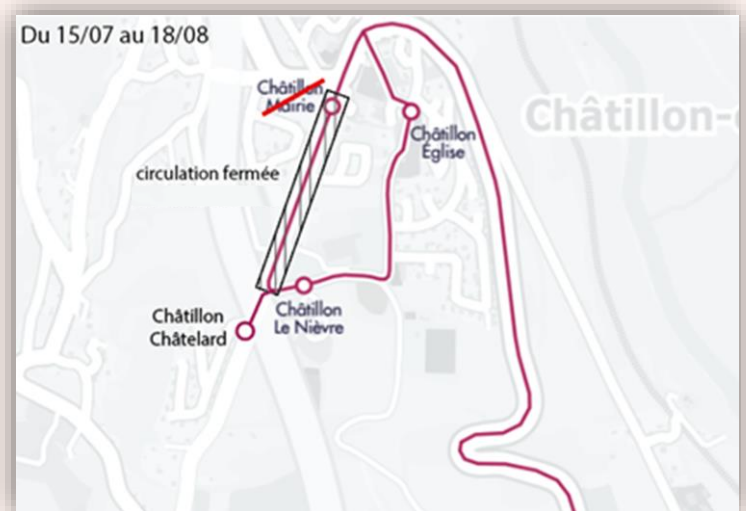

**cars
Région**

A33 Seyssel > Valserhône

A

Ligne A du réseau **VALSERHÔNE**
BELLEGARDE SUR VALSERINE - CHÂTILLON-EN-MICHAÏLLE - LANCRANS

PERTURBATIONS

Informations

En raison de travaux sur la commune de Châtillon-en-Michaille, la rue de la Poste est fermée à la circulation et le fonctionnement de la ligne régulière A33 et de la ligne urbaine A est perturbé.

Nature de la perturbation

L'arrêt « Mairie » est reporté devant l'église.

Durée

Du lundi 15 juillet au dimanche 18 août 2024.

Impact sur la ligne

En raison de travaux sur la commune de Châtillon-en-Michaille, les lignes urbaine A et régulière A33 sont perturbées. L'arrêt « Mairie » est reporté devant l'église.

Merci de votre compréhension

Contact transporteur

Régie Des Transports de l'Ain

1 rue François Arago
01 000 BOURG-EN-BRESSE

04.74.22.01.77
transportdelain.fr

Transports de l'Ain
 La Région
Auvergne-Rhône-Alpes