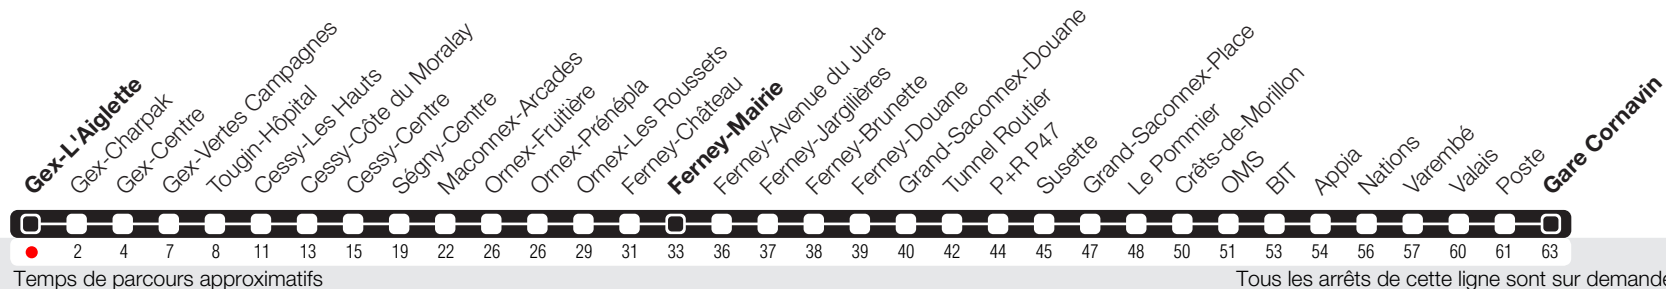

# Gex-L'Aiglette

Zone 250

Suivez l'état du réseau en direct, avec l'app tpg

Gare Cornavin

## Horaires valables du 07.06.2021 au 11.12.2021