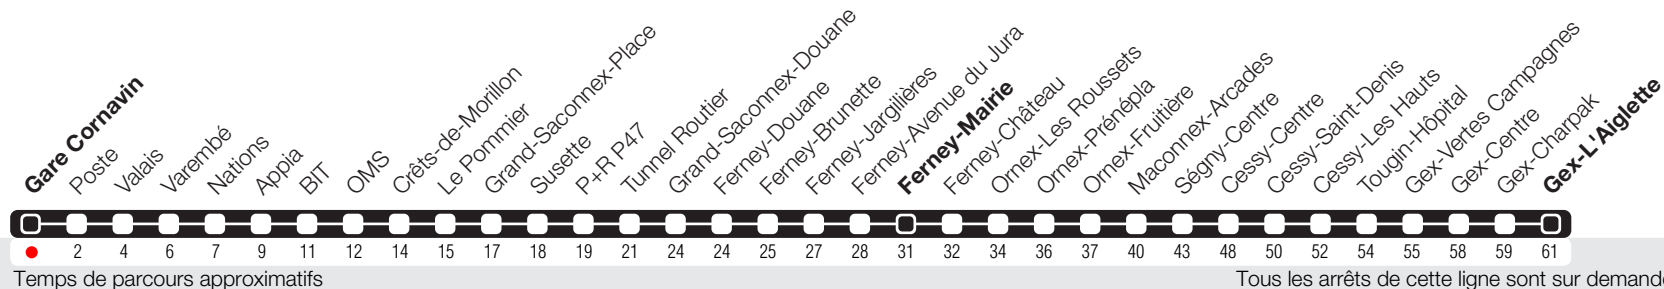

Gare Cornavin

Zone 10

Suivez l'état du réseau en direct, avec l'app tpg

Gex-L'Aiglette

Horaire valable du 07.06.2021 au 11.12.2021

Horaire Normal

+ HORAIRE DIMANCHE: 09.09 (Jeûne Genevois)

Horaire Vacances

Du 03.07 au 29.08.

	Lundi-Vendredi	Samedi	Dimanche	Lundi-Vendredi
04				
05	00 15 30 45			00 15 30 45
06	00 10 20 30 36 42 48 54	00 ^c 29 ^b 59 ^c	59	00 15 30 39 ^a 46 54 ^a
07	00 06 12 18 25 31 37 43 49 55	29 ^b 59 ^c	33 ^a	01 09 16 24 31 39 ^a 46 54 ^a
08	02 08 15 21 28 34 40 46 52 58	29 ^b 59 ^c	06 36 ^a	01 09 16 24 31 39 ^a 46 54 ^a
09	04 11 20 30 42 55	28 ^b 59 ^c	06 36 ^a	01 09 18 30 42 57 ^a
10	07 19 32 44 56	28 ^b	06 36 ^a	12 27 43 58 ^a
11	08 20 32 44 56	00 ^c 30 ^b	06 35 ^a	13 28 43 58 ^a
12	08 20 32 44 56	01 33 ^c	06 35 ^a	13 28 43 58 ^a
13	08 19 30 42 54	04 46 ^c	06 35 ^a	13 28 43 58 ^a
14	06 18 30 42 54	12 37 ^c	06 35 ^a	13 28 43 58 ^a
15	06 18 30 43 58	00 ^c 20 ^b 40 ^c	06 36 ^a	13 28 43 59 ^a
16	05 11 17 23 29 35 41 48 54	00 ^a 18 39 59 ^a	06 36 ^a	07 15 23 30 38 45 53 ^a
17	00 06 12 18 24 30 36 42 48 54	20 41 ^a	06 36 ^a	01 10 17 25 33 41 49 57 ^a
18	00 07 13 19 25 32 38 44 50 56	02 23 45 ^a	06 36 ^a	04 13 20 28 35 43 50 58 ^a
19	03 11 19 29 39 53	04 24 44 ^a	06 36 ^a	06 14 23 34 48 59 ^a
20	06 20 34 50	08 36 ^a	06 37 ^a	14 37 ^a
21	07 37	07 37 ^a	07 37 ^a	07 37 ^a
22	07 37	07 37 ^a	07 37 ^a	07 37 ^a
23	07 37	07 37	07 37	07 37
00	07	07	07	07
01				
02				
03				

a Arrêts desservis jusqu'à Ferney-Mairie.
 b Arrêts desservis jusqu'à Ferney-Avenue du Jura.
 c Ne dessert pas les arrêts Ferney-Mairie et Ferney-Château en raison du marché.

contact tpg 00800 022 021 20 (appel gratuit)