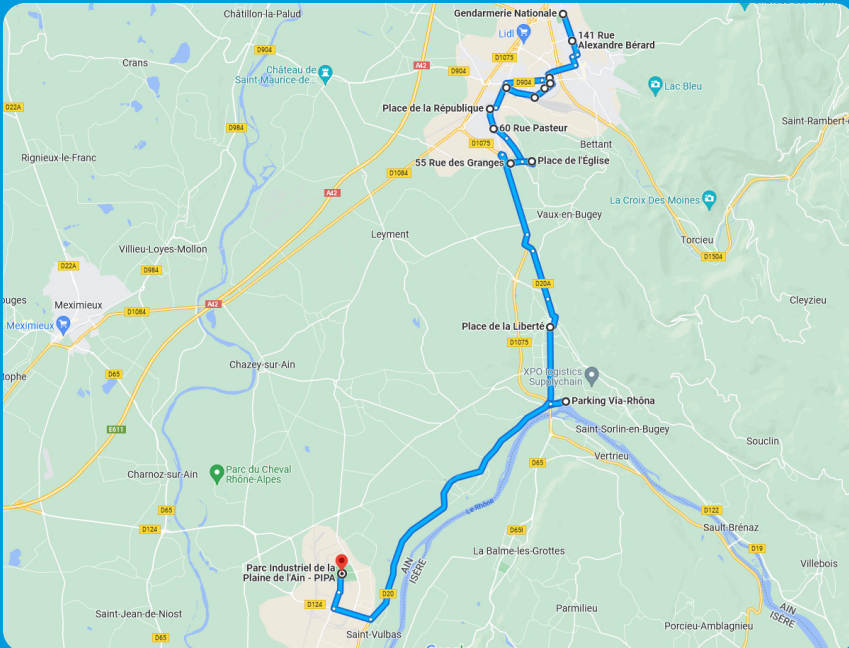

DESSERTÉ DU PARC INDUSTRIEL DE LA PLAINE

DE L'AIN EN TRANSPORT À LA DEMANDE

CONTEXTE

La Région Auvergne-Rhône-Alpes a souhaité faciliter les déplacements des salariés du Parc Industriel de la Plaine de l'Ain (PIPA) avec l'exploitation de 2 lignes à destination du PIPA. Ces lignes fonctionneront avec une fréquence importante et une forte amplitude horaires pour répondre aux besoins des salariés travaillant en horaires décalés.

DESSERTE DU PARC INDUSTRIEL DE LA PLAINE DE L'AIN EN TRANSPORT À LA DEMANDE

Ligne A10 : Ambérieu-en-Bugey <->PIPA

- AMBÉRIEU-EN-BUGEY Gendarmerie
- AMBÉRIEU-EN-BUGEY Tîret
- AMBÉRIEU-EN-BUGEY Les Arcades
- AMBÉRIEU-EN-BUGEY Les Pérouses
- AMBÉRIEU-EN-BUGEY Eglise de la Gare
- AMBÉRIEU-EN-BUGEY Gare
- AMBÉRIEU-EN-BUGEY Sarrail
- ST DENIS-EN-BUGEY Mairie
- ST DENIS-EN-BUGEY Croisette
- AMBUTRIX Place
- VAUX-EN-BUGEY Poste
- LAGNIEU St Gobain
- LAGNIEU Place
- LAGNIEU Parking
- PIPA

Nombre d'arrêts : 15 arrêts,
Distance : 22,5 kms,
Temps de parcours : entre 30 et 45 min,

Amplitude : de 4h09 à 23h37,
Fréquence : entre 1h10 et 1h40 - 14 AR journaliers,

Ligne A11 : Meximieux <->PIPA

- MEXIMIEUX Cabinet Médical
- MEXIMIEUX Centre commercial
- MEXIMIEUX Vaugelas
- MEXIMIEUX Gare
- MEXIMIEUX Garage Peugeot
- MEXIMIEUX Chavagneux
- CHAZEY-SUR-AIN Centre Bourg
- STE JULIE École
- PIPA

Nombre d'arrêts : 9 arrêts,
Distance : 16,5 kms,
Temps de parcours : 30 min,

Amplitude : de 4h15 à 22h25,
Fréquence : entre 1h05 et 2h00 - 14 AR journaliers,