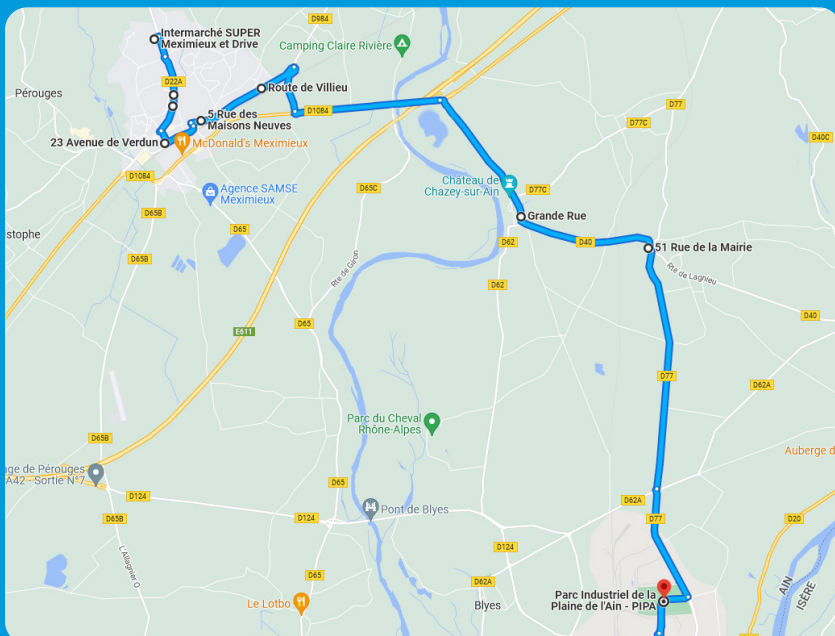

DESSERTÉ DU PARC INDUSTRIEL DE LA PLAINE

DE L'AIN EN TRANSPORT À LA DEMANDE

CONTEXTE

La Région Auvergne-Rhône-Alpes a souhaité faciliter les déplacements des salariés du Parc Industriel de la Plaine de l'Ain (PIPA) avec l'exploitation de 2 lignes à destination du PIPA. Ces lignes fonctionneront avec une fréquence importante et une forte amplitude horaires pour répondre aux besoins des salariés travaillant en horaires décalés.

DESSERTE DU PARC INDUSTRIEL DE LA PLAINE DE L'AIN EN TRANSPORT À LA DEMANDE

Ligne A10 : Ambérieu-en-Bugey <->PIPA

- AMBÉRIEU-EN-BUGEY Gendarmerie
- AMBÉRIEU-EN-BUGEY Tîret
- AMBÉRIEU-EN-BUGEY Les Arcades
- AMBÉRIEU-EN-BUGEY Les Pérouses
- AMBÉRIEU-EN-BUGEY Eglise de la Gare
- AMBÉRIEU-EN-BUGEY Gare
- AMBÉRIEU-EN-BUGEY Sarrail
- ST DENIS-EN-BUGEY Mairie
- ST DENIS-EN-BUGEY Croisette
- AMBUTRIX Place
- VAUX-EN-BUGEY Poste
- LAGNIEU St Gobain
- LAGNIEU Place
- LAGNIEU Parking
- PIPA

Nombre d'arrêts : 15 arrêts,
Distance : 22,5 kms,
Temps de parcours : entre 30 et 45 min,

Amplitude : de 4h09 à 23h37,
Fréquence : entre 1h10 et 1h40 - 14 AR journaliers,

Ligne A11 : Meximieux <->PIPA

- MEXIMIEUX Cabinet Médical
- MEXIMIEUX Centre commercial
- MEXIMIEUX Vaugelas
- MEXIMIEUX Gare
- MEXIMIEUX Garage Peugeot
- MEXIMIEUX Chavagneux
- CHAZEY-SUR-AIN Centre Bourg
- STE JULIE École
- PIPA