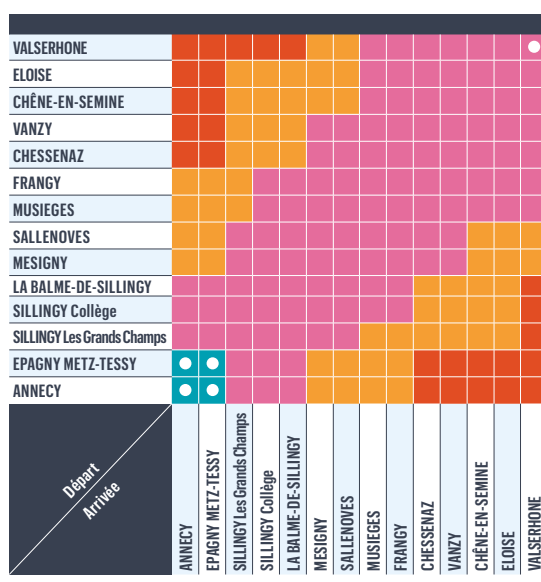

Transport des chiens
Gratuité pour les chiens transportés dans un panier sur les genoux de leur propriétaire et 50% de réduction sur un billet unité pour le transport d'un chien hors panier (sous réserve du respect des conditions prévues au règlement d'exploitation du réseau). Gratuité également des chiens qui accompagnent le titulaire d'une carte d'invalidité.

TRANSPORT À LA DEMANDE
Dimanche : réservation obligatoire avant vendredi 16h.
Jour férié : la veille avant 16h ou avant vendredi 16h si lundi férié.
Appelez au 04 8000 7000

Infos tarifs

TARIFS	
ZONE GRAND ANNECY - Sibra	
BILLET UNITÉ	1,50 €
SAUF VENTE À BORD	2,00 €
10 VOYAGES Adulte	11,70 €
10 VOYAGES Jeune	8,50 €
10 VOYAGES Senior	9,70 €
ABONNEMENT MENSUEL Adulte	40,00 €

	ZONE 1	ZONE 2	ZONE 3
BILLET UNITÉ	1,50 €	3,50 €	6,00 €
BILLET UNITÉ <i>Déclic'</i> 50%*	0,75 €	1,75 €	3,00 €
BILLET UNITÉ 50%*	0,75 €	1,75 €	3,00 €
BILLET A/R	3,00 €	7,00 €	12,00 €
BILLET A/R <i>Déclic'</i> 50%*	1,50 €	3,50 €	6,00 €
BILLET A/R 50%*	1,50 €	3,50 €	6,00 €
CARNET DE 10 TRAJETS	13,50 €	31,50 €	54,00 €
CARNET DE 10 TRAJETS <i>Déclic'</i> 50%*	7,50 €	17,50 €	30,00 €
CARNET DE 10 TRAJETS 50%*	7,50 €	17,50 €	30,00 €
ABONNEMENT MENSUEL	30,00 €	70,00 €	120,00 €
ABONNEMENT MENSUEL 50%*	15,00 €	35,00 €	60,00 €

• **La tarification Déclic'** ne s'applique pas à l'intérieur des ressorts territoriaux du Grand Anancy et Valsérhône. Elle est soumise à la présentation d'une carte Déclic' ou d'une carte de transports scolaires Haute-Savoie en cours de validité.

régionale illico Mobilité: **réduction de 50%** pour la personne en situation de handicap et **gratuité pour son accompagnateur.**

La tarification SIBRA s'applique en zone Grand Anancy. Vous pouvez prendre connaissance de tous les tarifs sur le site www.sibra.fr.

*Sur présentation d'une carte mobilité inclusion ou carte

Vous pouvez consulter les conditions générales de vente et de transport à bord des autocars.