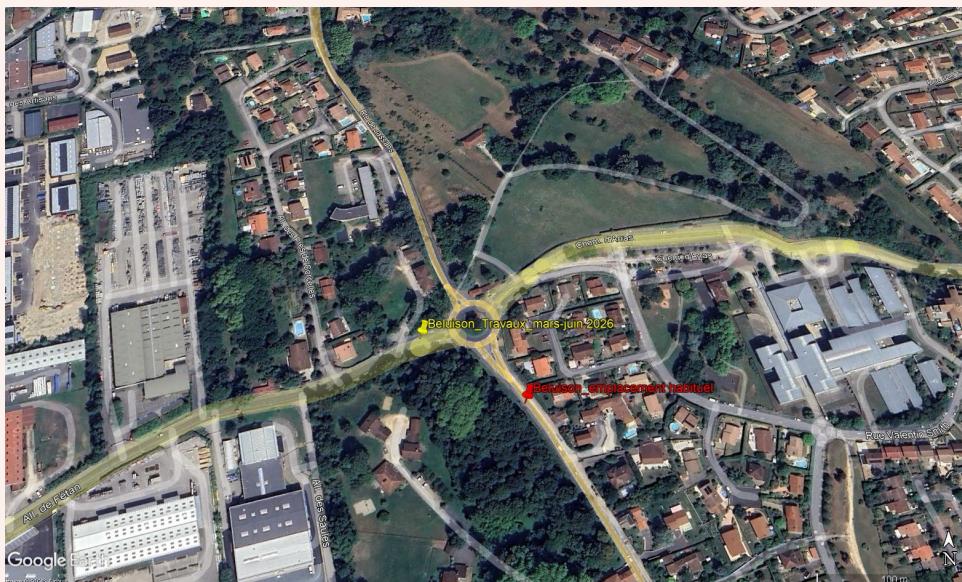

A84 Trévoux > Neuville-sur-Saône

A19 Villefranche-sur-Saône > Bourg-en-Bresse

cars
Région

Perturbations

Informations

En raison de travaux sur la commune de Trévoux, le fonctionnement des lignes A19 et A84 sera perturbé.

Nature de la perturbation

Arrêt reporté.

Durée

Du lundi 30 mars au mardi 30 juin 2026.

Impact sur la ligne

En raison de travaux sur la commune de Trévoux, le fonctionnement des lignes A19 et A84 sera perturbé du lundi 30 mars au mardi 30 juin 2026.

Dans le sens Trévoux > Neuville-sur-Saône (A84) et Villefranche-sur-Saône > Bourg-en-Bresse (A19), l'arrêt Trévoux "Beluison" ne sera pas desservi et sera reporté sur l'allée de Fétan.

Merci de votre compréhension !