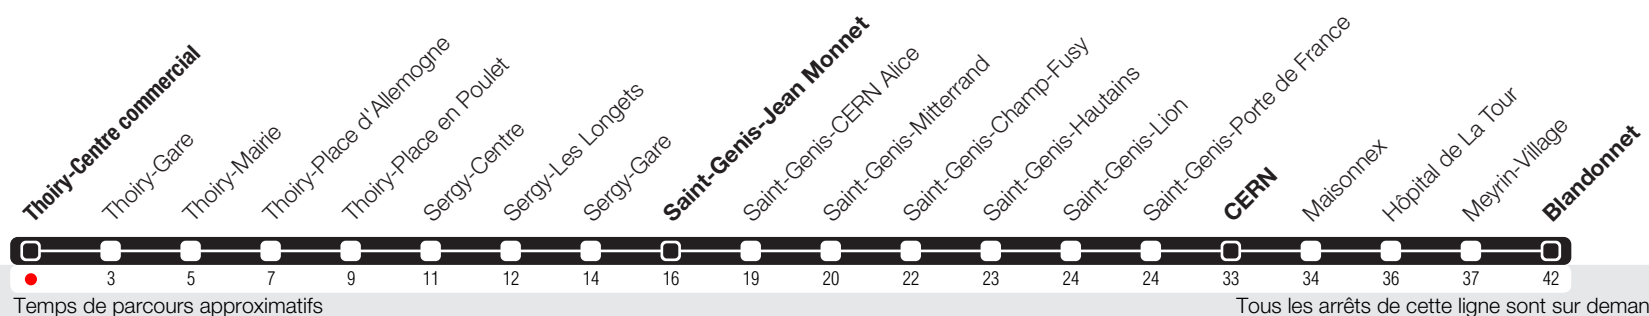

Thoiry-Centre commercial

Zone 250

Suivez l'état du réseau en direct, avec l'app tpg

➔ Blandonnet

Horaire valable du 07.06.2021 au 11.12.2021

Horaire Normal

+ HORAIRE DIMANCHE: 09.09 (Jeûne Genevois)

Horaire Vacances

Du 03.07 au 29.08.

	Lundi-Vendredi	Samedi	Dimanche	Lundi-Vendredi
04				
05	02 49	02		02 49
06	26 53	04	04	25 56
07	11 29 47	04	05	18 41
08	03 21 40	04	05	03 29 53
09	00 31	04 50	05	32
10	08 50	45	05	06 54
11	32	30	05	42
12	12 49	17	05	30
13	32	04 51	08	18
14	12 52	36	08	06 54
15	32	21	08	35
16	07 33 53	08 53	05	05 28 49
17	12 31 51	40	05	12 32 55
18	10 29 49	22	05	17 40 59
19	20 47	06	05	27 50
20	18	01	05	18
21	05	05	05	05
22	05	05	05	05
23	05	05	05	05
00	05	05	05	05
01				
02				
03				