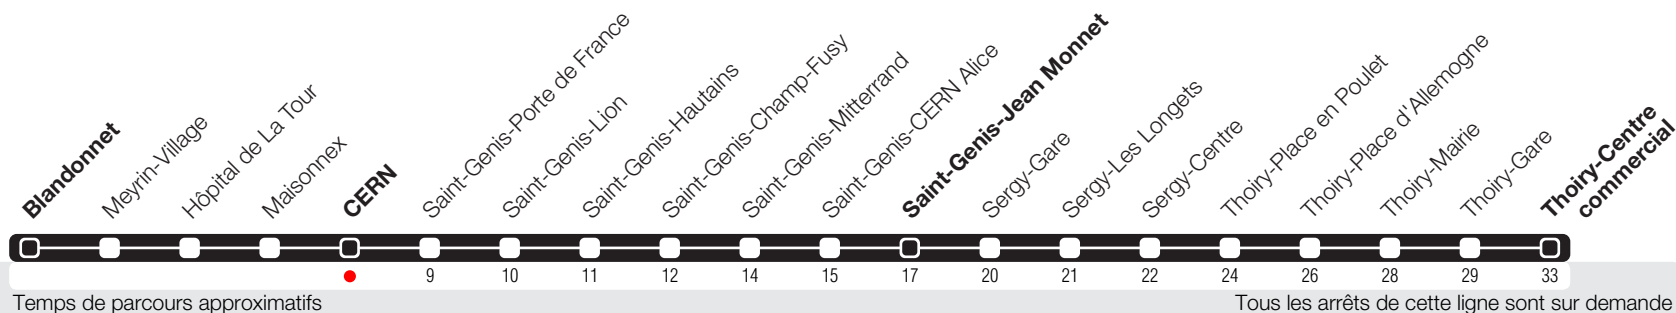

# CERN

Zone 10

Suivez l'état du réseau en direct, avec l'app tpg

## Thoiry-Centre commercial

**Horaire valable du 07.06.2021 au 11.12.2021**

**Horaire Vacances**

**Horaire Normal**

+ HORAIRE DIMANCHE: 09.09 (Jeûne Genevois)

Du 03.07 au 29.08.

	Lundi-Vendredi	Samedi	Dimanche	Lundi-Vendredi
04				
05	20 50	45		20 45
06	08 22 41 51	40	47	05 26 47
07	00 09 19 27 37 45 54	41	45	06 19 27 40 55
08	03 11 21 29 39 48	42	45	09 18 29 39 50
09	00 10 29 47	43	45	00 12 28 40 58
10	08 28 49	37	45	22 46
11	09 29 49	29	45	10 34 58
12	09 27 47	14 59	45	22 46
13	09 29 49	45	47	10 34 58
14	09 29 49	30	47	22 46
15	09 29 49	17	47	10 32 49
16	09 19 29 37 48 58	00 46	45	11 23 34 46 56
17	08 16 24 33 45 54	30	45	08 19 29 40 52
18	03 12 22 32 41 53	15	45	03 12 23 33 46 56
19	03 12 33 55	02 45	52	08 24 37
20	18 36 52	43	52	01 18 36 53
21	52	52	52	52
22	52	52	52	52
23	52	52	52	52
00	52	52	52	52
01				
02				
03				

<sup>s</sup> Arrêts desservis jusqu'à Saint-Genis-Jean Monnet.