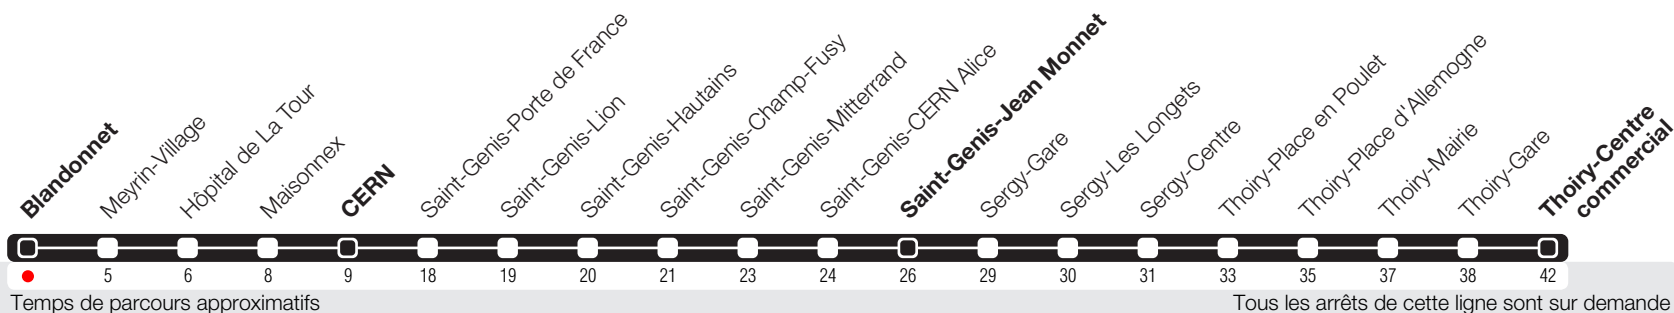

Blandonnet

Zone 10

Suivez l'état du réseau en direct, avec l'app tpg

Thoiry-Centre commercial

Horaire valable du 12.12.2021 au 10.12.2022

Horaire Normal

+ HORAIRE DIMANCHE: 25.12 (Noël), 01.01 (Nouvel-An), 15.04 (Vendredi-Saint), 18.04 (Lundi de Pâques), 26.05 (Ascension), 06.06 (Lundi de Pentecôte), 01.08 (Fête Nationale Suisse), 08.09 (Jeûne Genevois)

Horaire Vacances

+ Du 24.12 au 09.01, du 02.07 au 21.08.

	Lundi-Vendredi	Samedi	Dimanche	Lundi-Vendredi
04				
05				
06	42			38 57
07	00 18 36 46 54			10 32 47
08	02 12 20 30 39			00 10 20 31 41 51
09				03
10				
11				
12				
13				
14				
15				
16	29 40 49 59			26 38 47 59
17	07 15 24 36 45 54			10 20 31 43 54
18	03 13 23 33 44 54			03 14 25 37 47 59
19	03 25			15 29
20				
21				
22				
23				
00				
01				
02				
03				