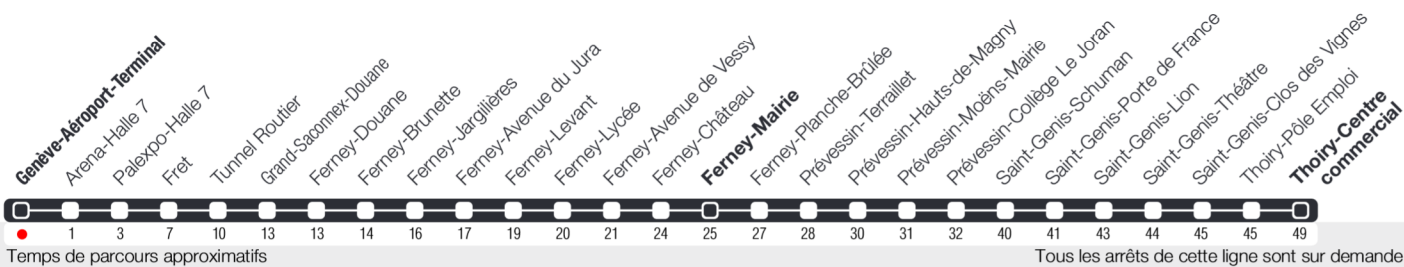

Genève-Aéroport-Terminal

Zone 10

Suivez l'état du réseau en direct, avec l'app tpg

Thoiry-Centre commercial

Horaire valable du 12.12.2021 au 10.12.2022

Horaire Normal et Vacances

HORAIRE DIMANCHE: 25.12 (Noël), 01.01 (Nouvel-An), 18.04 (Lundi de Pâques), 26.05 (Ascension), 06.06 (Lundi de Pentecôte)

	Lundi-Vendredi	Samedi	Dimanche	Lundi-Vendredi
04				
05	10 50	14		
06	15 35 55	14		
07	15 30 45	14	14	
08	00 15 30 45	14	14	
09	00 15 35 55	14	14	
10	15 35 55	15	14	
11	15 35 55	16	14	
12	15 35 55	13	14	
13	15 35 55	00 44	14	
14	15 35 55	28	14	
15	15 35 55	14 57	14	
16	15 35 50	45	14	
17	05 20 35 50	31	14	
18	05 20 35 50	15	14	
19	05 20 35 50	09	14	
20	15	14	14	
21	15	15	15	
22	18	18	18	
23	18	18	18	
00	18	18	18	
01				
02				
03				