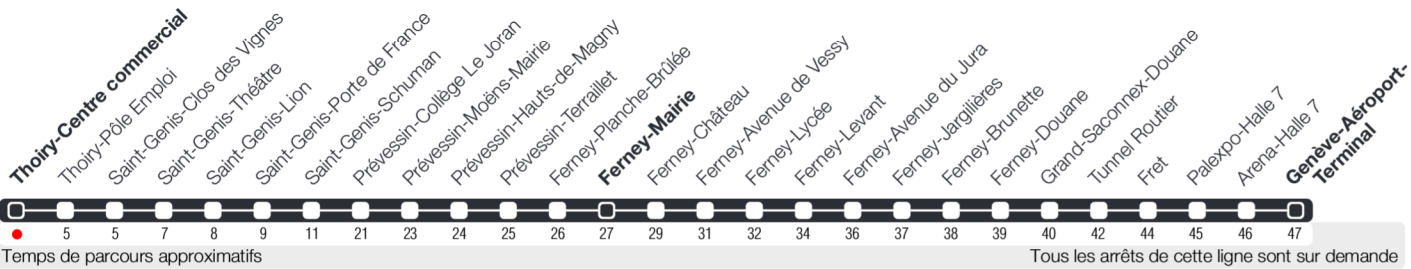

Thoiry-Centre commercial

Zone 250

Suivez l'état du réseau en direct, avec l'app tpg

→ Genève-Aéroport-Terminal

Horaires valables du 12.12.2021 au 10.12.2022

Horaires Normal et Vacances

HORAIRE DIMANCHE: 25.12 (Noël), 01.01 (Nouvel-An), 18.04 (Lundi de Pâques), 26.05 (Ascension), 06.06 (Lundi de Pentecôte)

| | Lundi-Vendredi | Samedi | Dimanche | Lundi-Vendredi |
|----|----------------|--------|----------|----------------|
| 04 | | | | |
| 05 | 03 | 14 | | |
| 06 | 03 | 16 | 17 | |
| 07 | 03 33 | 14 | 22 | |
| 08 | 03 35 | 14 | 22 | |
| 09 | 12 42 | 14 | 22 | |
| 10 | 42 | 14 | 22 | |
| 11 | 42 | 14 | 22 | |
| 12 | 42 | 02 47 | 22 | |
| 13 | 42 | 32 | 22 | |
| 14 | 42 | 18 | 24 | |
| 15 | 42 | 03 52 | 24 | |
| 16 | 22 52 | 38 | 24 | |
| 17 | 22 52 | 23 | 22 | |
| 18 | 22 52 | 05 49 | 22 | |
| 19 | 22 52 | 36 | 23 | |
| 20 | 24 | 24 | 24 | |
| 21 | 24 | 24 | 24 | |
| 22 | 24 | 24 | 24 | |
| 23 | 24 | 24 | 24 | |
| 00 | 24 | 24 | 24 | |
| 01 | | | | |
| 02 | | | | |
| 03 | | | | |