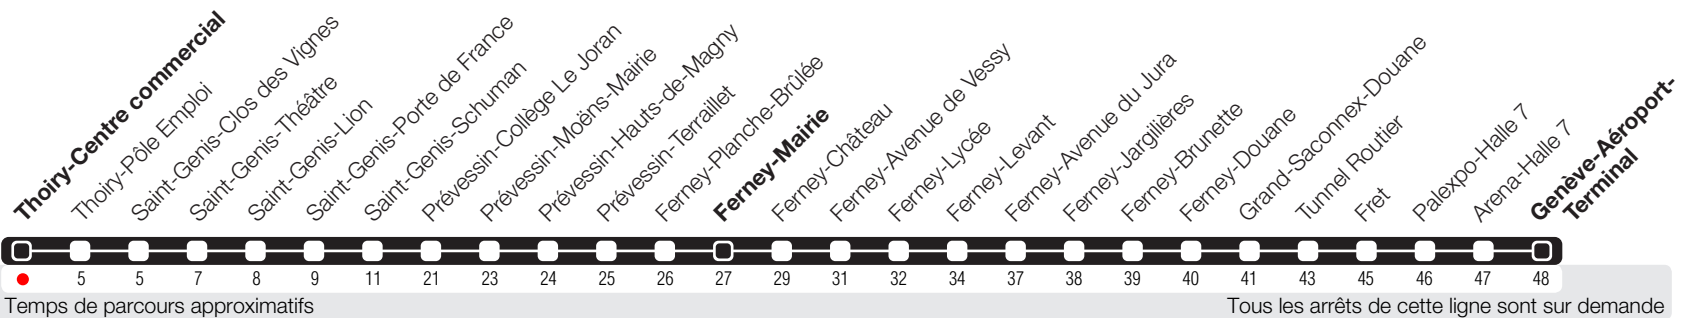

Thoiry-Centre commercial

Zone 250

Suivez l'état du réseau en direct, avec l'app tpg

Genève-Aéroport-Terminal

Horaire valable du 11.01.2021 au 11.12.2021

Horaire Normal et Vacances

HORAIRE DIMANCHE: 05.04 (Lundi de Pâques), 13.05 (Ascension), 24.05 (Lundi de Pentecôte)

	Lundi-Vendredi	Samedi	Dimanche	Lundi-Vendredi
04				
05	03	14		
06	03	16	17	
07	03 33	14	22	
08	03 35	14	22	
09	12 42	14	22	
10	42	14	22	
11	42	14	22	
12	42	02 47	22	
13	42	32	22	
14	42	18	24	
15	42	03 52	24	
16	22 52	38	24	
17	22 52	23	22	
18	22 52	05 49	22	
19	22 52	36	23	
20	24	24	24	
21	24	24	24	
22	24	24	24	
23	24	24	24	
00	24	24	24	
01				
02				
03				