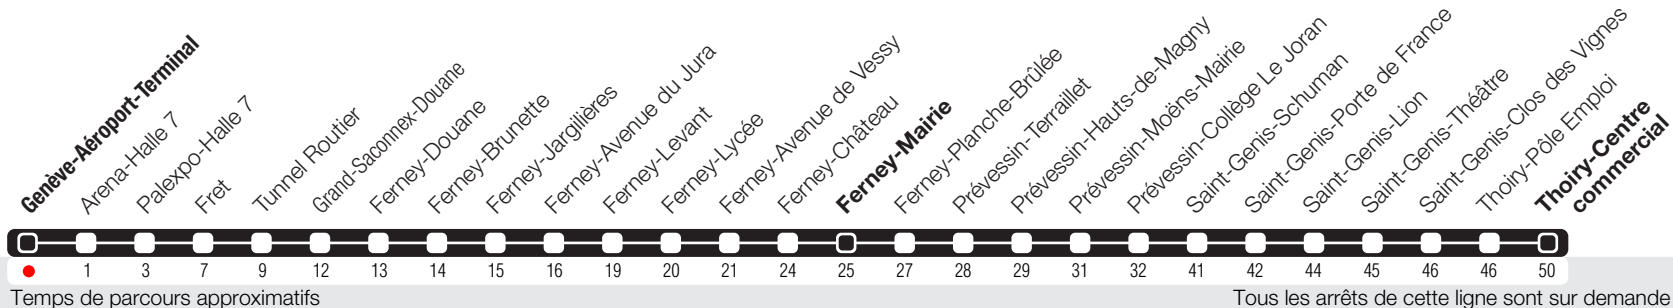

Genève-Aéroport-Terminal

Zone 10

Suivez l'état du réseau en direct, avec l'app tpg

Thoiry-Centre commercial

Horaire valable du 11.01.2021 au 11.12.2021

Horaire Normal et Vacances

HORAIRE DIMANCHE: 05.04 (Lundi de Pâques), 13.05 (Ascension), 24.05 (Lundi de Pentecôte)

	Lundi-Vendredi	Samedi	Dimanche	Lundi-Vendredi
04				
05	10 50	14		
06	15 ^a 35 ^a 55 ^a	14		
07	15 ^a 30 ^a 45 ^a	14	14	
08	00 ^a 15 ^a 30 ^a 45 ^a	14	14	
09	00 ^a 15 ^a 35 ^a 55 ^a	14	14	
10	15 ^a 35 ^a 55 ^a	15	14	
11	15 ^a 35 ^a 55 ^a	16	14	
12	15 ^a 35 ^a 55 ^a	13	14	
13	15 ^a 35 ^a 55 ^a	00 44	14	
14	15 ^a 35 ^a 55 ^a	28	14	
15	15 ^a 35 ^a 55 ^a	14 57	14	
16	15 35 50	45	14	
17	05 20 35 50	31	14	
18	05 20 35 50	15	14	
19	05 20 35 50	09	14	
20	15	14	14	
21	15	14	14	
22	18	18	18	
23	18	18	18	
00	18	18	18	
01				
02				
03				

^a Arrêts desservis jusqu'à Ferney-Mairie.